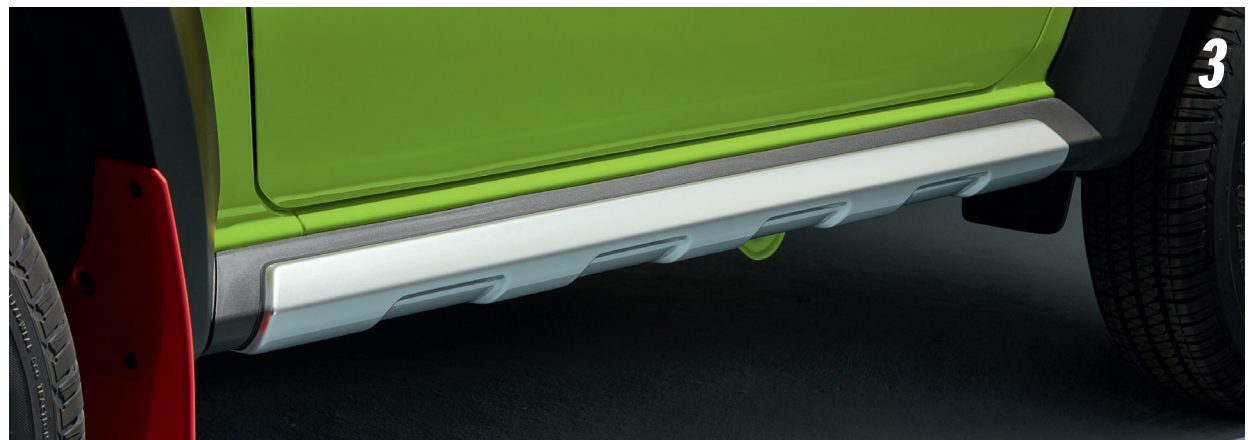

3 - Protecciones laterales

99112-78R10-000

$9,892.00