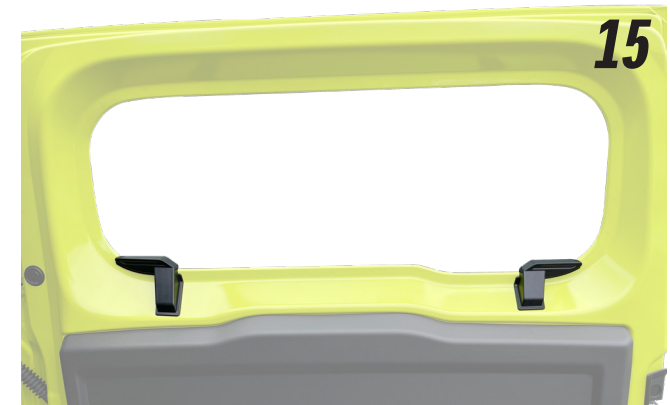

13 - Filtro A/A desodorante

99250-78R00-000

\$580.00

14

14 - Bandeja grande de carga*

990E0-78R30-001

\$3,142.00

15